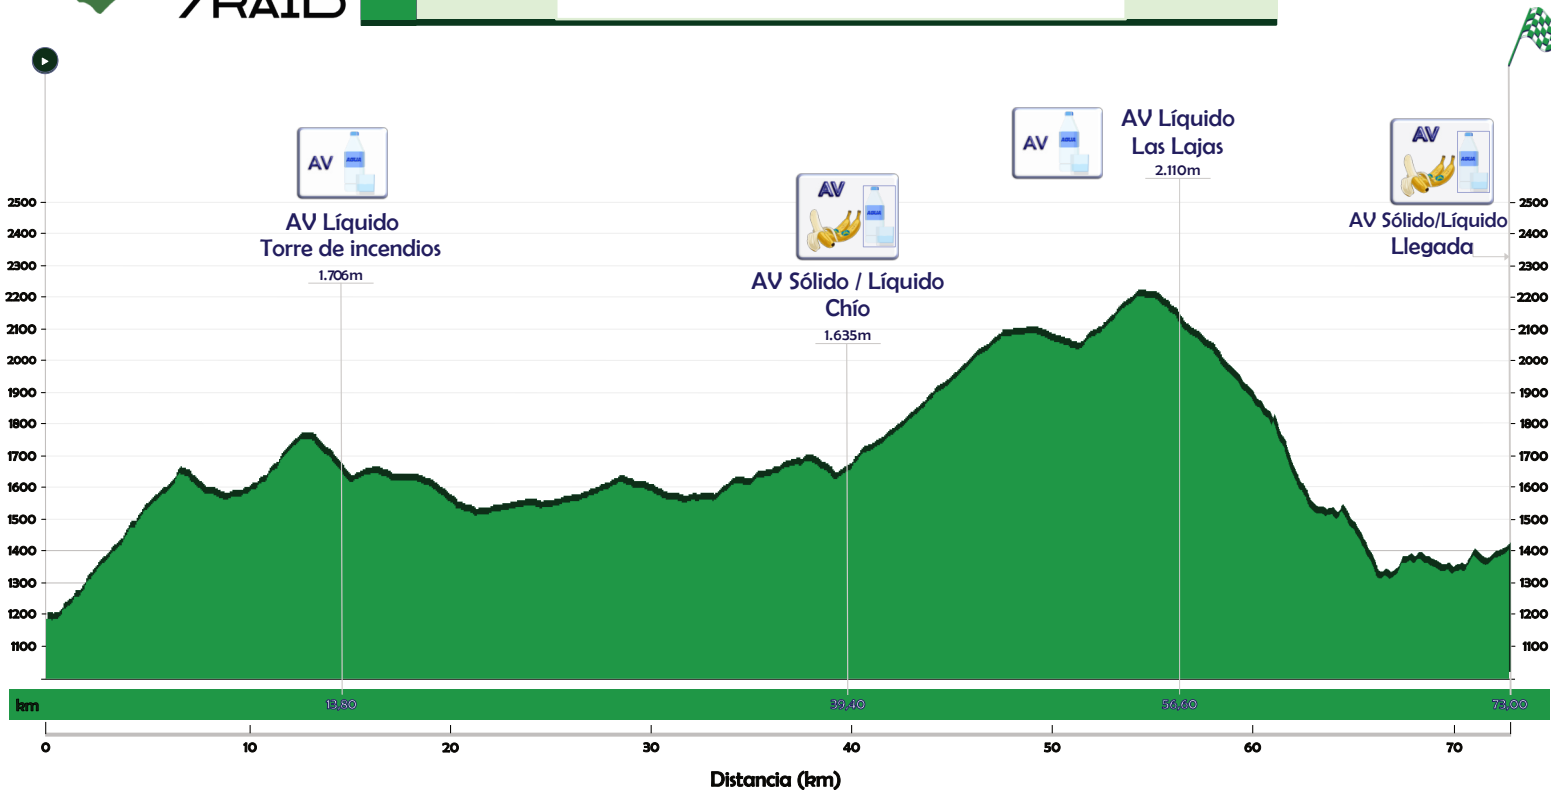

UCI

7 RAID

PERFIL

TENERIFE TEIDE 180° 2024

73km

D+ 2200m

ALTITUD MÁXIMA 2204m

Zona recreativa Chamajiga INICIO / 1185 m

Altura (m) FINAL / 1427 m Vilaflor de Chasna