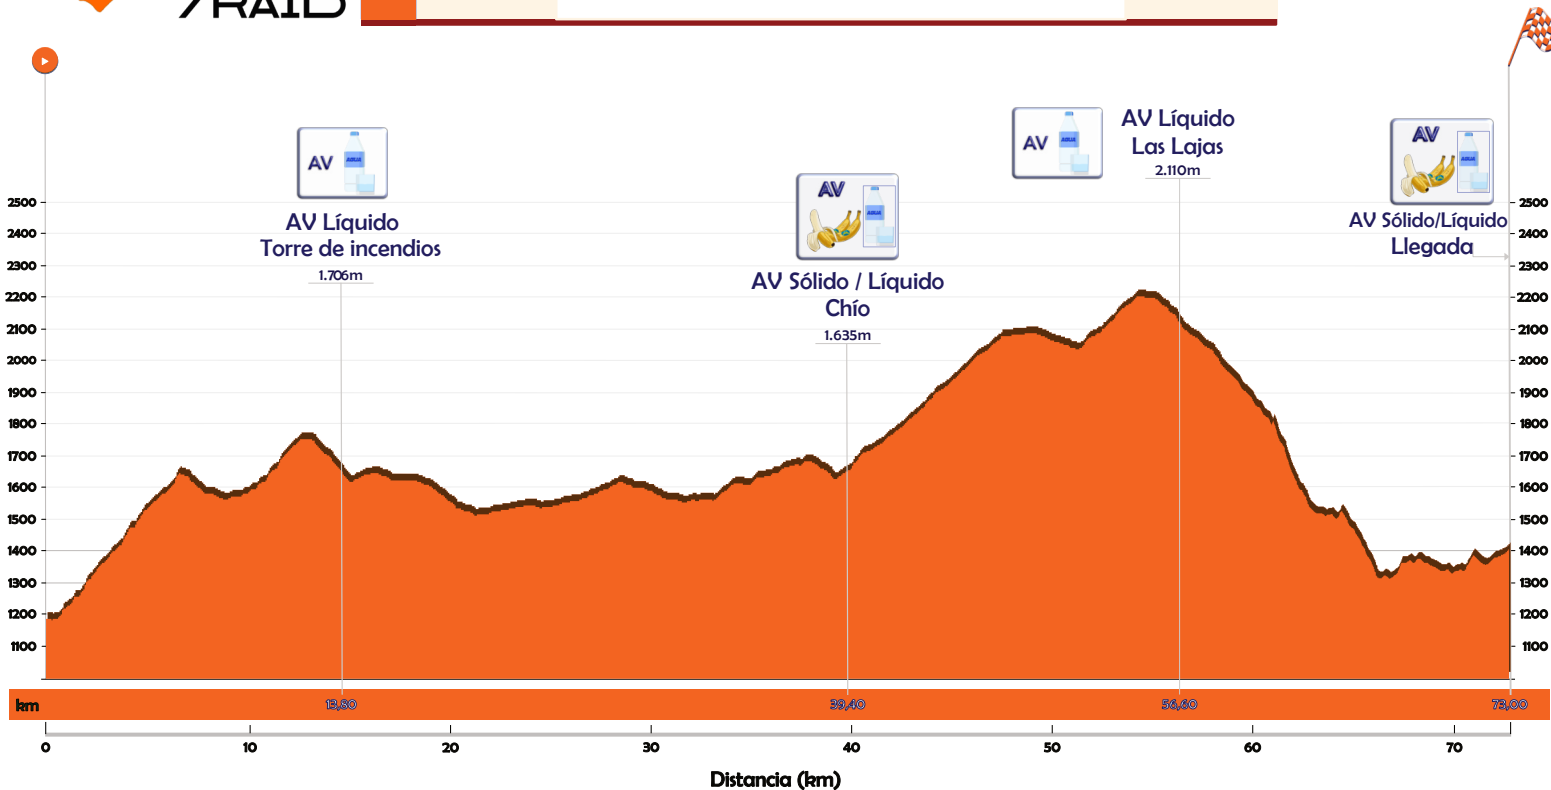

UCI

7 RAID

PERFIL TENERIFE TEIDE E-BIKE 2024

73km

D+ 2200m

ALTITUD MÁXIMA 2204m

Zona recreativa Chamajiga INICIO / 1185 m

Altura (m) FINAL / 1427 m Vilaflor de Chasna